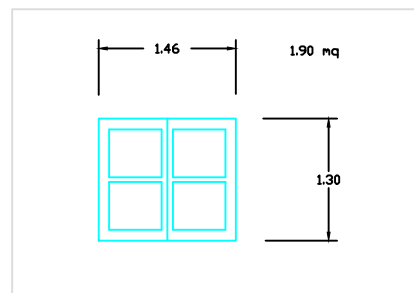

PARTICOLARE SERRAMENTO

IMMOBILE EX BAT piazza manifattura, 1 - Rovereto

Edificio Orologio 2° Piano

- ZONA BLU SPAZI COMUNI
- ZONA ROSSA SPAZI USO UFFICIO
- ZONA VERDE SERVIZI IGIENICI
- ZONA GIALLA SALE RIUNIONI
- ZONA CIANO SCALE E ACCESSI
- VETRATE ESTERNE